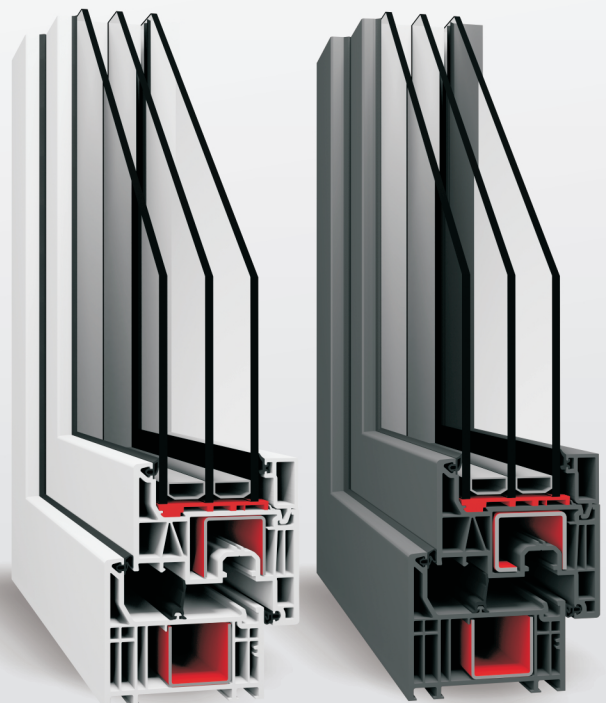

GLASPAKET

0,5

FARBEN

grosse Auswahl

GROSSE MASSEN

$U_w = 0,83$

ELEGANT COMFORT-LINE AdamS

U_w
0,83
 W/m^2K

für einflügeliges
Referenzfenster mit Massen
1230 x 1480
mit Anwendung von Scheibe
 $U_g = 0,5 W/m^2K$
und Alukante

mehr auf adams.com.pl

ELEGANT

COMFORT-LINE AdamS

Die ungewöhnliche Schlankheit der Profile mit scharfkantigen Glasleisten verweist auf den Stil von Aluminiumfenstern. Es ist ein universelles System, der jedem Innenraum einen einzigartigen Charakter verleiht.

- Einfache, geometrische Profillinie garantiert zeitloses Design!
- ALU-LOOK – Glasleiste gerade geschnitten ist ein Vorschlag für diese, die hohe ästhetische Werte schätzen und folgen den neuesten Trends auf dem Architektur- und Innenarchitekturmarkt.
- 3 Dichtungen (angewendet in Standardversion) bilden eine perfekte Wärme – und Schalldämmung. Garantieren auch eine ausgezeichnete Wasserdichtheit des Fensters.
- Glaspaket mit 3 - Scheiben (angewendet in Standardversion) mit Parameter $U_g=0,5 \text{ Wm}^2/\text{K}$ ermöglichen die Minimierung von Energieverlusten aus dem Rauminnenen.
- Energieeinsparung – Standardglas mit Strahlungsfaktor „g“ (Solar Factor) – 54% . Es bedeutet die volle Sonnenenergie (Sonnenwärme), die durch die Scheibe in den Innenraum übertragen wird, wodurch die Heizkosten in Herbst und Winter wesentlich versenkt werden. Während der Hitze im Sommer empfohlen wird verschiedene Sonnenschutzelemente im Außenbereich.
- 6-Kammer System aus PVC mit Bautiefe 80mm (Flügel) in Verbindung mit Glaspaket $U_g=0,5 \text{ Wm}^2/\text{K}$ ermöglicht den Wärmeschutzkoeffizienten $U_w \leq 0,9 \text{ Wm}^2/\text{K}$ zu erreichen. (*)
- Dank außergewöhnlich schlanker Profile wurde die Scheibenfläche maximal erweitert, wodurch sich Ihr Wohnzimmer mit natürlichem Sonnenlicht erfüllt.
- Neueste Trends in Farben – Winchester, Anthrazit, Black Jet und Woodec Turner Oak in Standardangebot.
- Fenster sind mit Beschlag Siegenia ausgestattet.